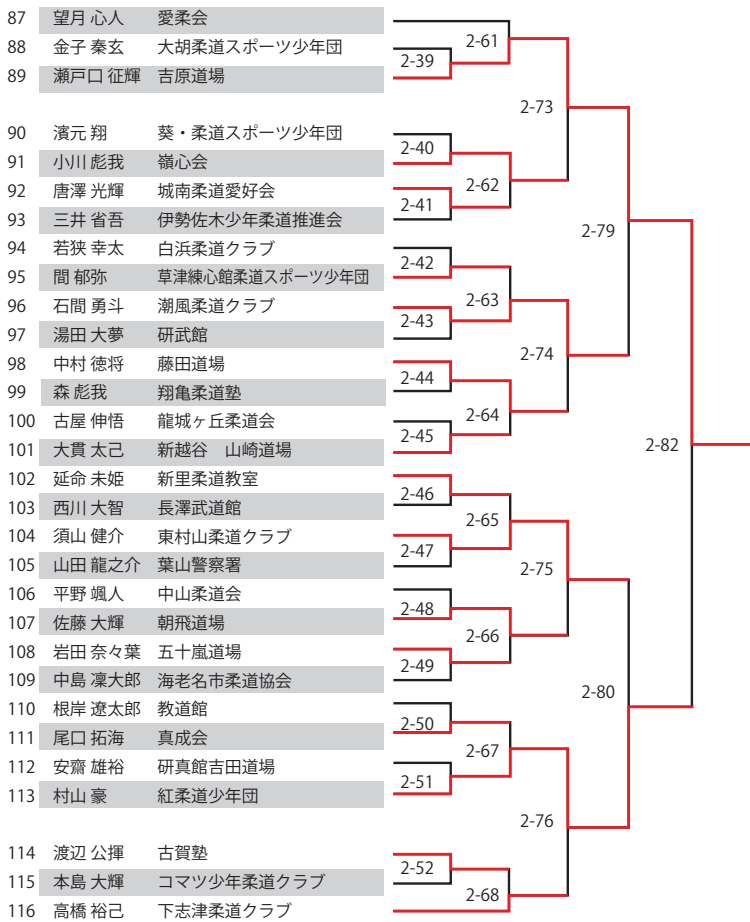

田島 嘉春

2-85

A・Bゾーン

C・Dゾーン

田島 嘉春

瀬戸口 征輝

Cゾーン

Dゾーン

瀬戸口 征輝